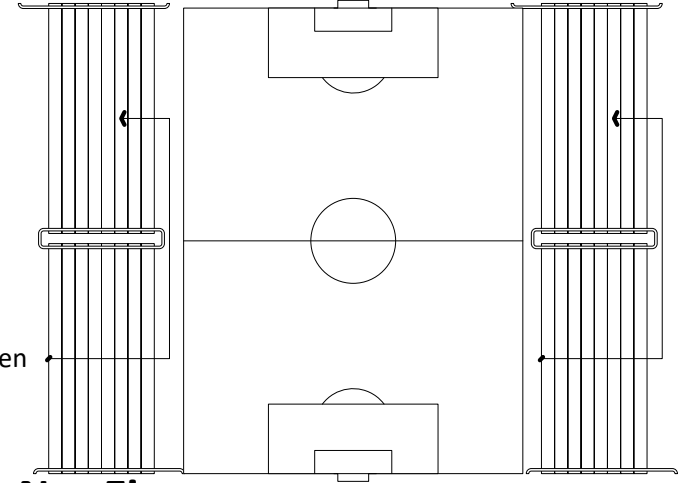

Kunstrasen

Nur Eingang

Nur Ausgang

Rollschuhstadion

Nach oben

Nur Eingang

Nur Ausgang

SJC Arena

Materiallager für Sportler gesperrt

P

● **Hinweise**

Plan: Wegeleitsystem & Beschilderung
17.05.2020

Zufahrt nur für Berechtigte

An der Wuhlheide 161, 12459 Berlin

Nur Eingang

Nach oben

Nach oben
Nur Ausgang

● **Hinweise**

**Plan: Wegeleitsystem & Beschilderung
17.05.2020**