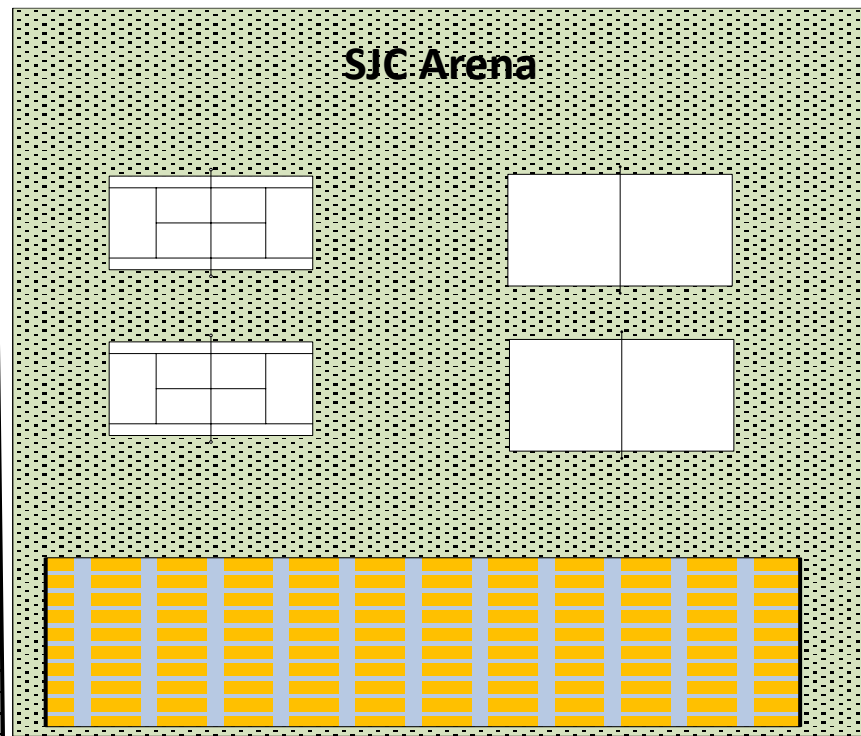

Kunstrasen

Nur Eingang

Nur Ausgang

Rollschuhstadion

Nach oben

Nur Eingang

Nur Ausgang

SJC Arena

Materiallager für Sportler gesperrt

P

● **Hinweise**

Plan: Wegeleitsystem & Beschilderung
17.05.2020

Zufahrt nur für Berechtigte

An der Wuhlheide 161, 12459 Berlin

Nur Eingang

Nach oben

Nach oben
Nur Ausgang

● **Hinweise**

**Plan: Wegeleitsystem & Beschilderung
17.05.2020**