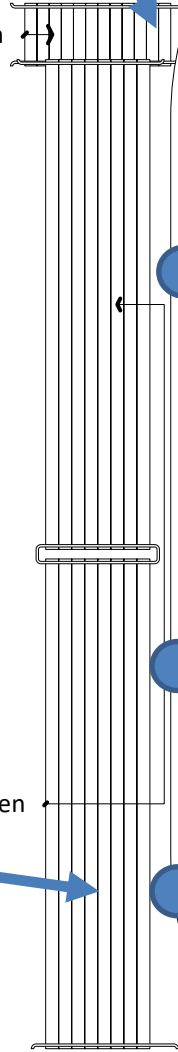

Kunstrasen

Nur Eingang

Nur Ausgang

Rollschuhstadion

Nach oben

Nur Eingang

Nur Ausgang

SJC Arena

Materiallager für Sportler gesperrt

P

● **Hinweise**

Plan: Wegeleitsystem & Beschilderung
17.05.2020

Zufahrt nur für Berechtigte

An der Wuhlheide 161, 12459 Berlin

Nur Eingang

Nach oben

Nach oben
Nur Ausgang

● **Hinweise**

**Plan: Wegeleitsystem & Beschilderung
17.05.2020**